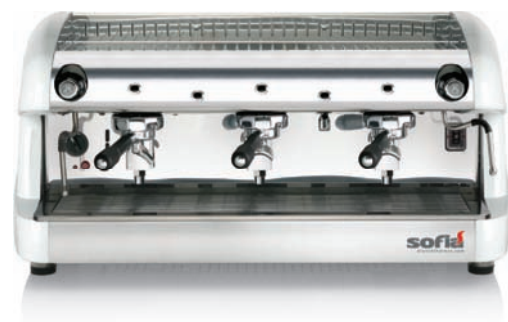

Спецификации и техническая информация являются показателями
и могут изменяться без предварительного предупреждения. ZDSOFIA SEMIAUT_ED07/10/RU

Sofia Semi-Automatic

Что такое эспрессо вы узнаете с полуавтоматической версией Софии. Модель, которая не обращается за помощью к техническим компонентам, так как верит, что приготовление кофе это древняя традиция, и функциональная механика не способна ее заменить. Интегрированная кнопка системы подачи является особенностью этой версии из линейки Софии. Только лишь используя один практичный выключатель она выдает кофе полуавтоматическим способом. Также для нее: стандартный электронный автоуровень, электронный нагревательный элемент, двойной способ контроля за давлением насоса и бойлера; встроенный ротационный насос; кран для горячей воды и кран для пара с хромированным наконечником в версии с одной группой, и два крана из нержавеющей стали, что увеличивает прочность, в версиях с двумя и тремя группами. Вы можете выбирать среди различных моделей согласно вашим производственным потребностям и возможностями занимаемой площади. София полуавтоматическая с одной группой и 5 литровым бойлером; с двумя группами и 12 литровым бойлером и тремя группами с вместительностью бойлера 21литр.

Sofia Semi-Automatic

Технические характеристики

ОДНА ГРУППА

характеристики

ГАБАРИТЫ

В 470 mm Д 610 mm Г 530 mm - ВЕС 44 k

ЭЛЕКТРОПИТАНИЕ

230/400 Vac - 50 Hz

МОЩНОСТЬ

2,6 kW.

ТЕХНИЧЕСКИЕ СПЕЦИФИКАЦИИ

Бойлер 5 литров; 1 кран для пара с хромированным наконечником;
1 кран для горячей воды с хромированным наконечником.

ДВЕ ГРУППЫ

характеристики

ГАБАРИТЫ

В 470 mm Д 747 mm Г 530 mm - ВЕС 70 k

ТРИ ГРУППЫ

характеристики

ГАБАРИТЫ

В 470 mm Д 990 mm Г 530 mm - ВЕС 80 k

ЭЛЕКТРОПИТАНИЕ

230/400 Vac - 50 Hz

МОЩНОСТЬ

4,2 kW